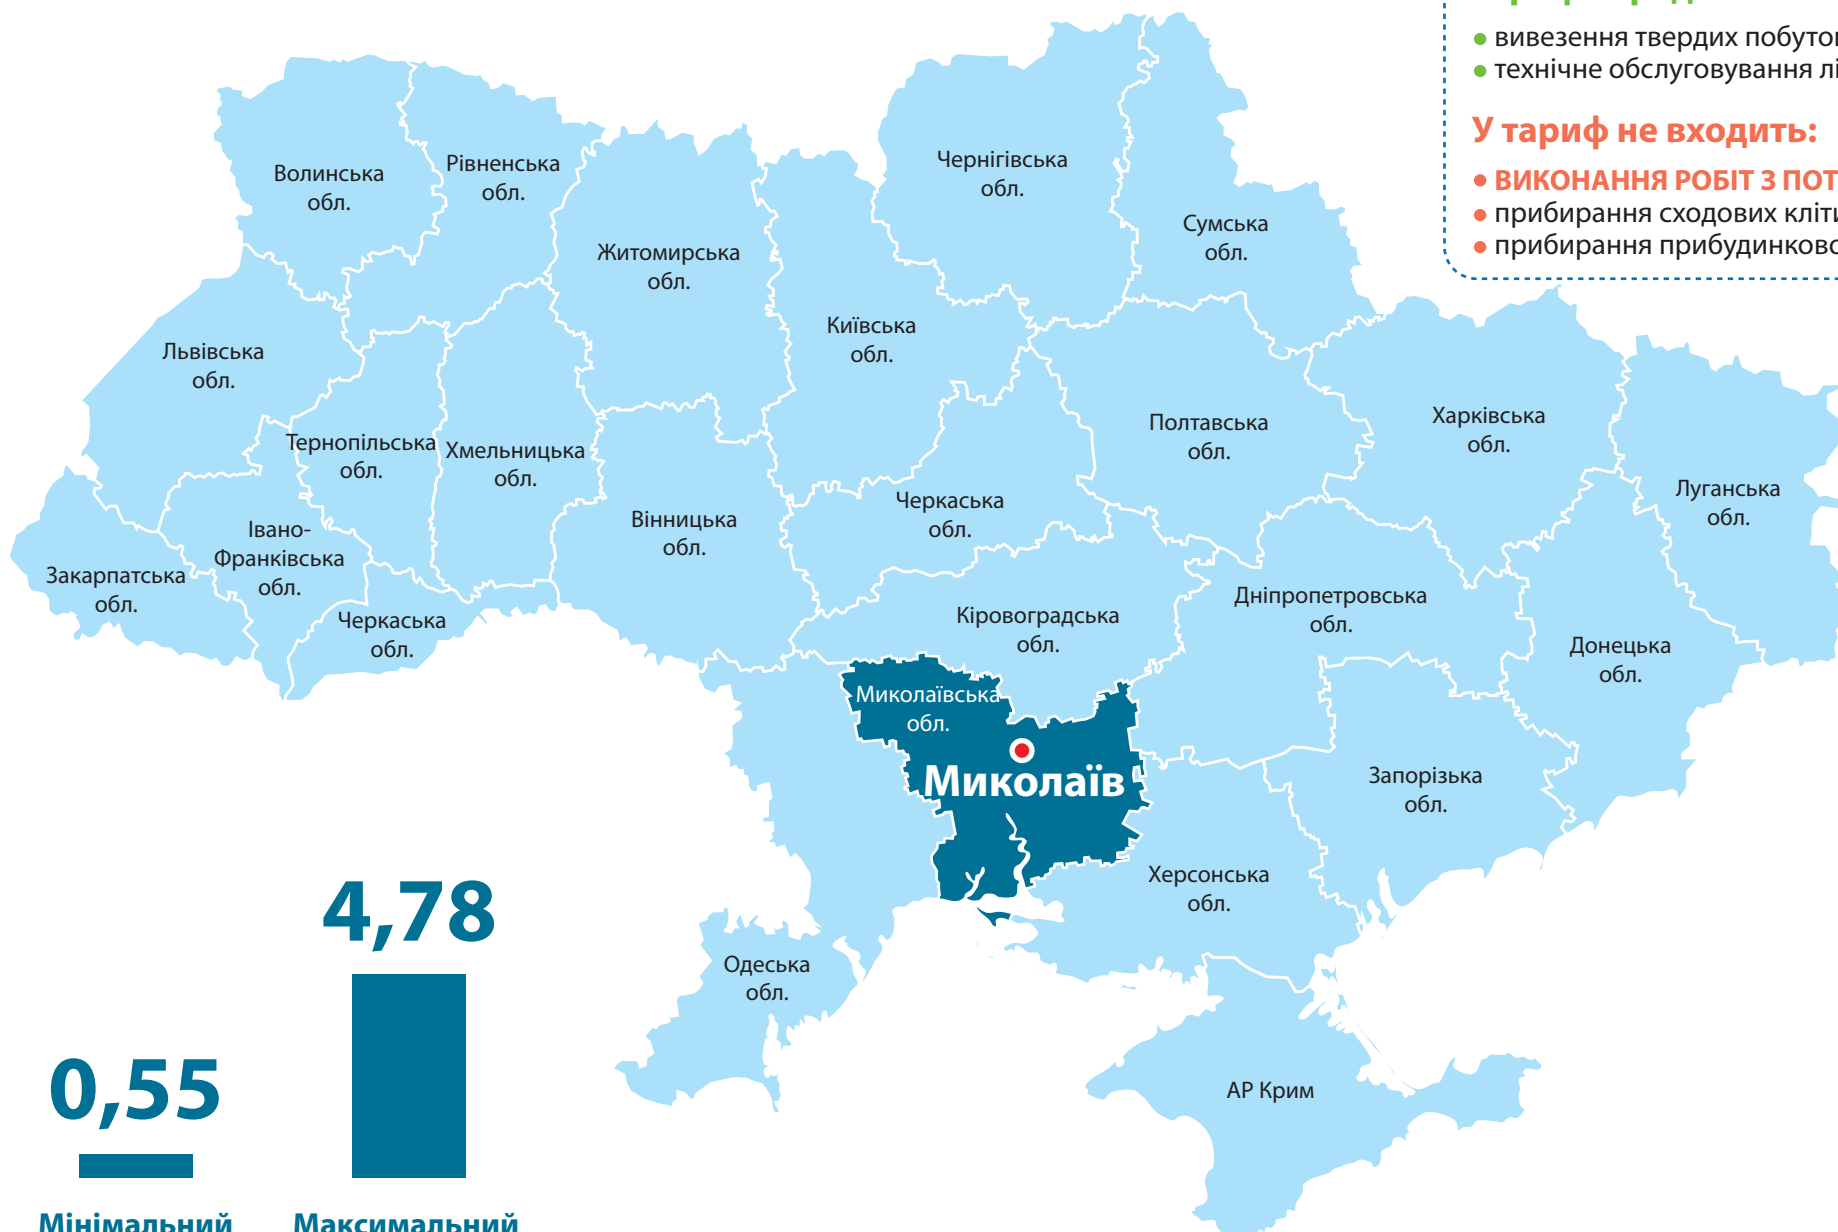

МОНІТОРИНГ ТАРИФІВ ПО УПРАВЛІННЮ БАГАТОКВАРТИРНИМИ БУДИНКАМИ

(послуги з утримання будинків і споруд та прибудинкових територій) у порівнянні з іншими містами України

Тариф передбачає:

- вивезення твердих побутових відходів
- технічне обслуговування ліфтів

У тариф не входить:

- **ВИКОНАННЯ РОБІТ З ПОТОЧНОГО РЕМОНТУ**
- прибирання сходових клітин
- прибирання прибудинкової території

0,55

Мінімальний
тариф, грн.

4,78

Максимальний
тариф, грн.