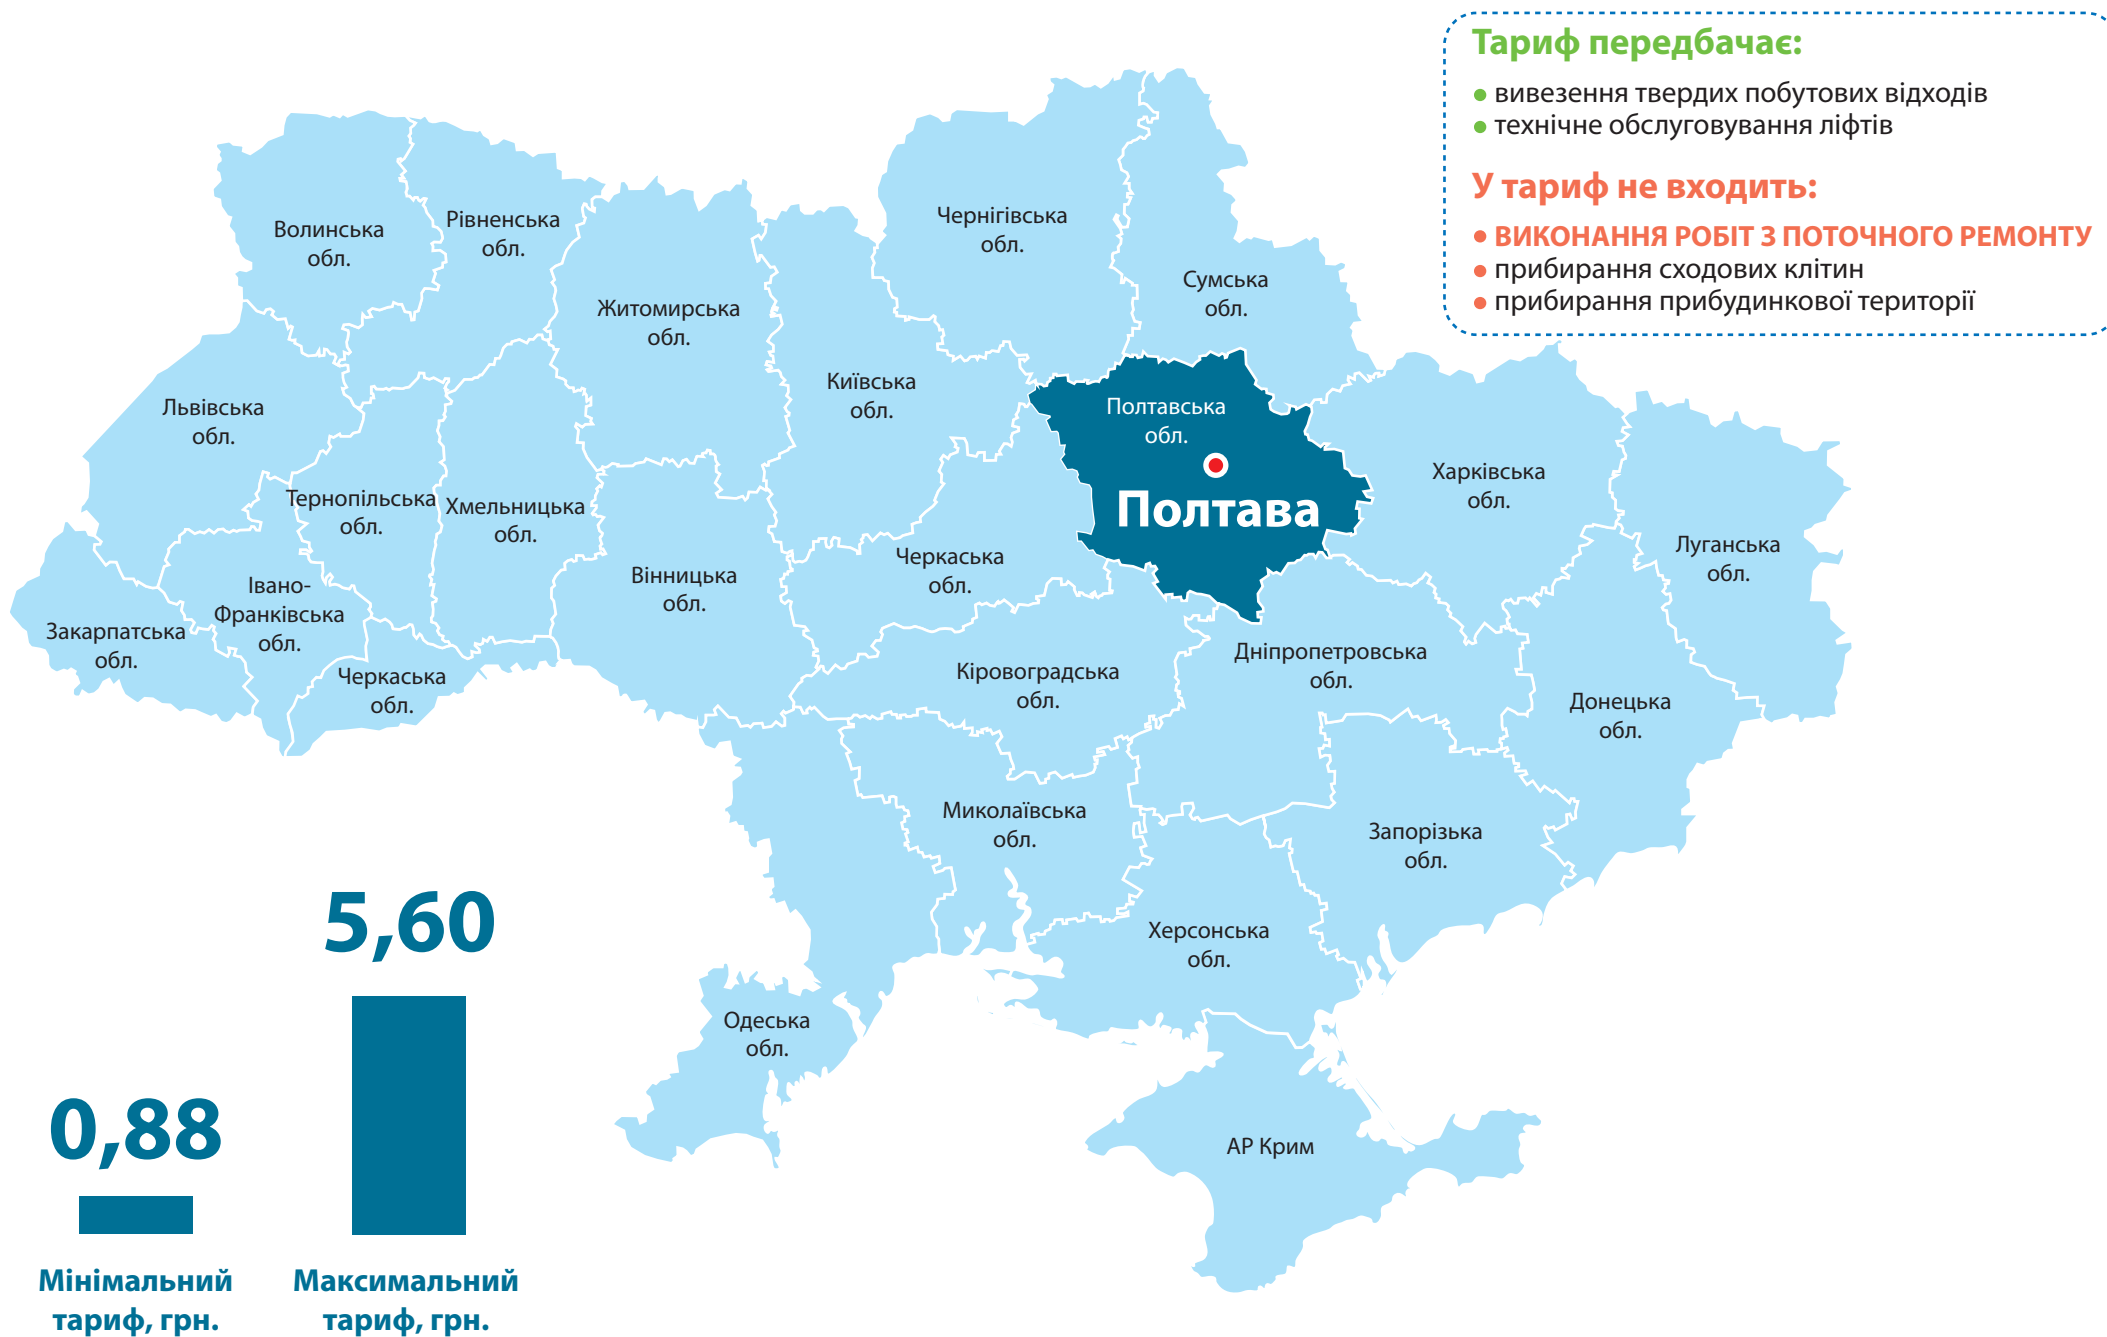

МОНІТОРИНГ ТАРИФІВ ПО УПРАВЛІННЮ БАГАТОКВАРТИРНИМИ БУДИНКАМИ

(послуги з утримання будинків і споруд та прибудинкових територій) у порівнянні з іншими містами України