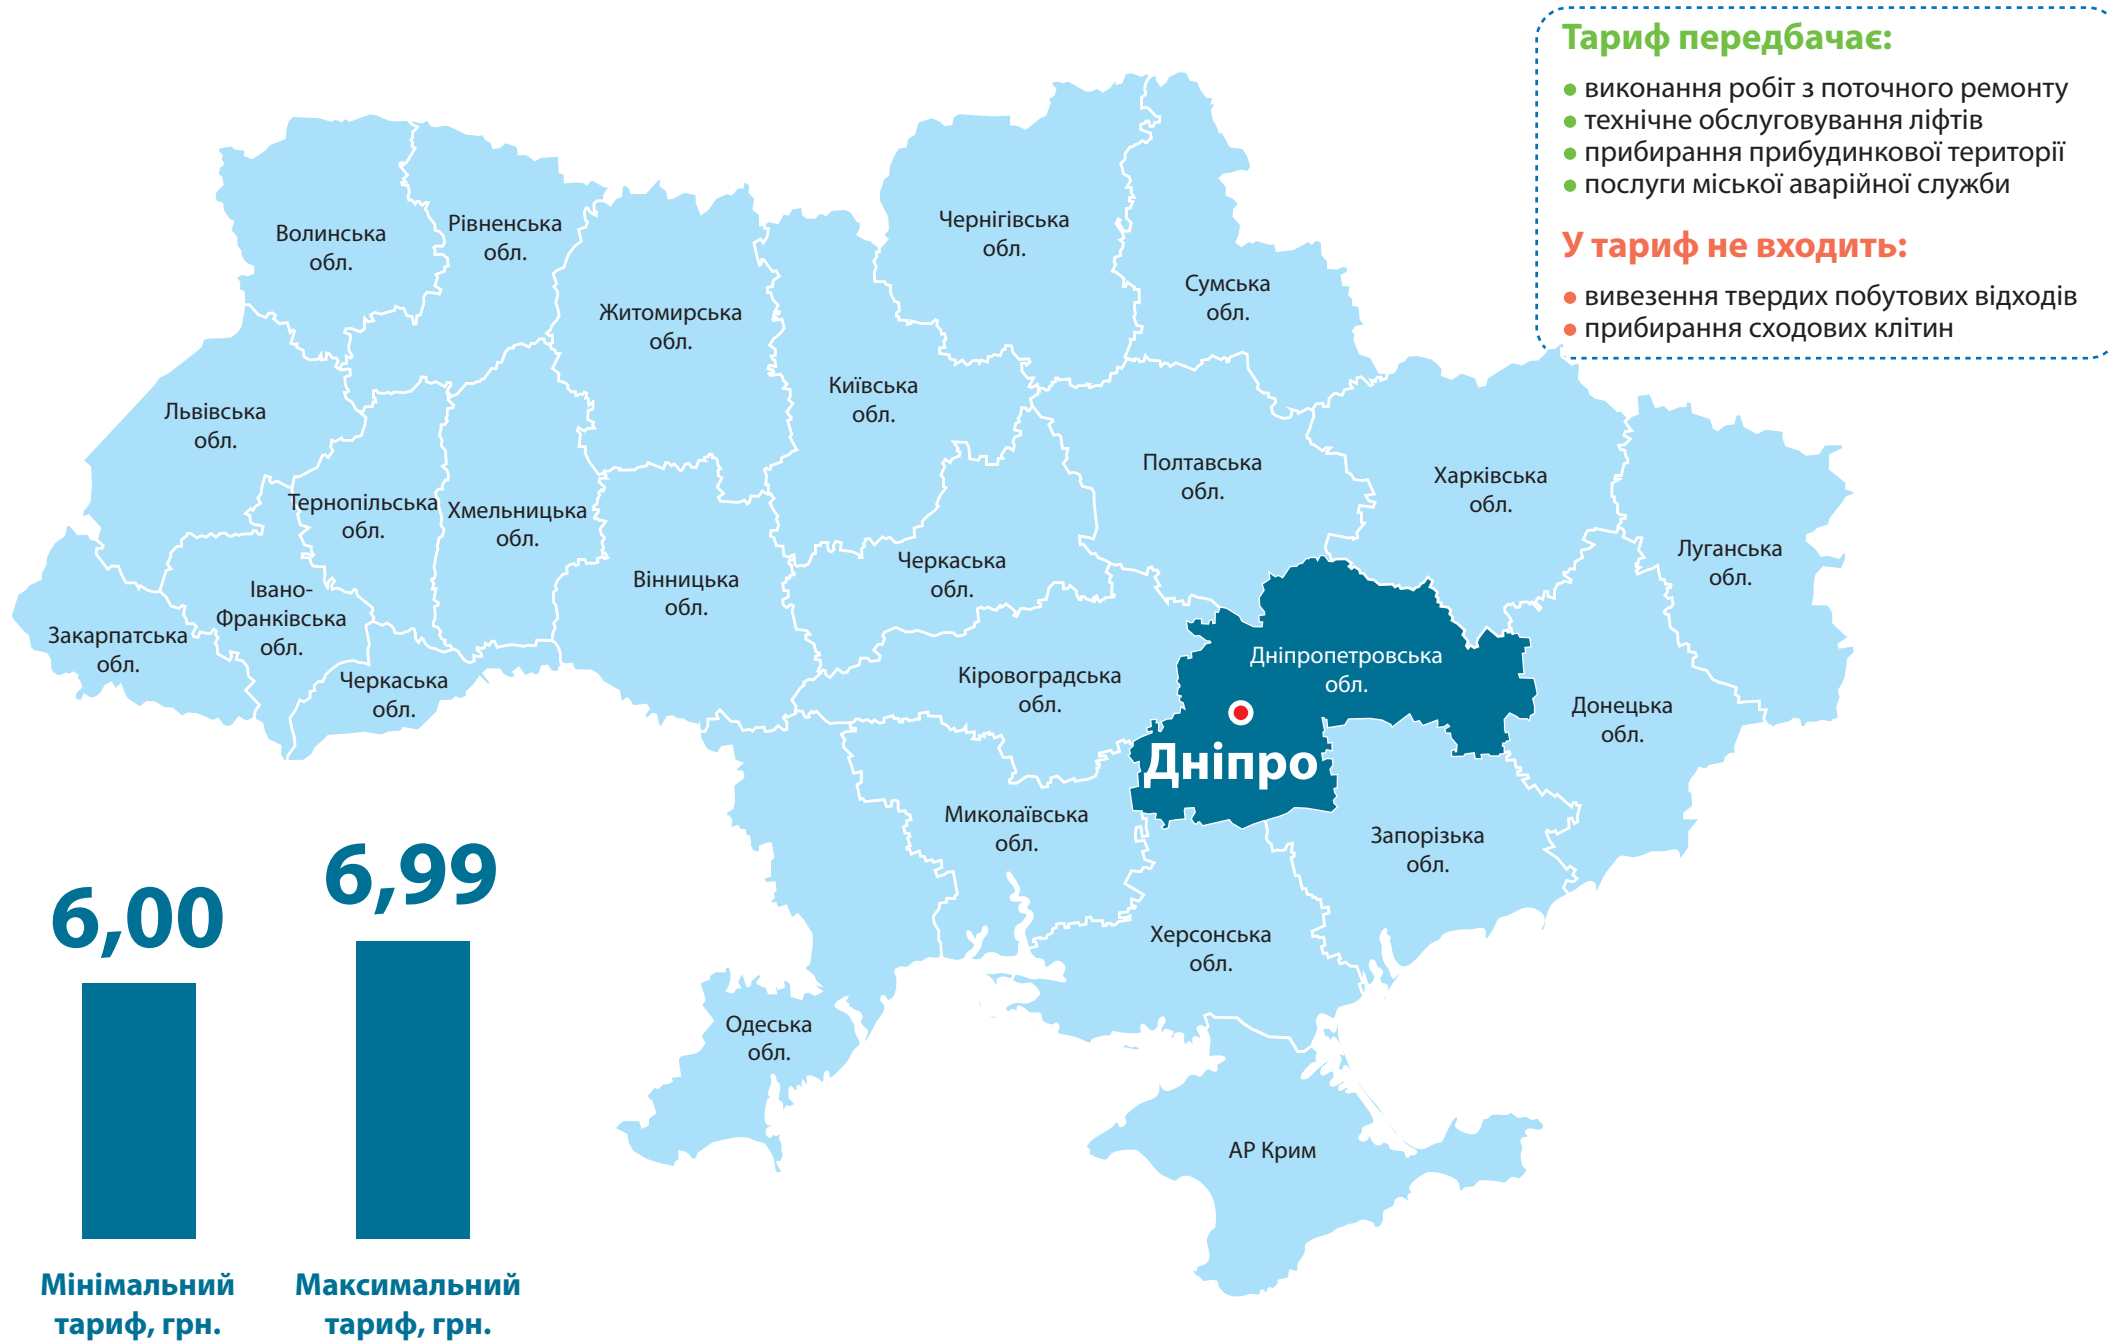

МОНІТОРИНГ ТАРИФІВ ПО УПРАВЛІННЮ БАГАТОКВАРТИРНИМИ БУДИНКАМИ

(послуги з утримання будинків і споруд та прибудинкових територій) у порівнянні з іншими містами України