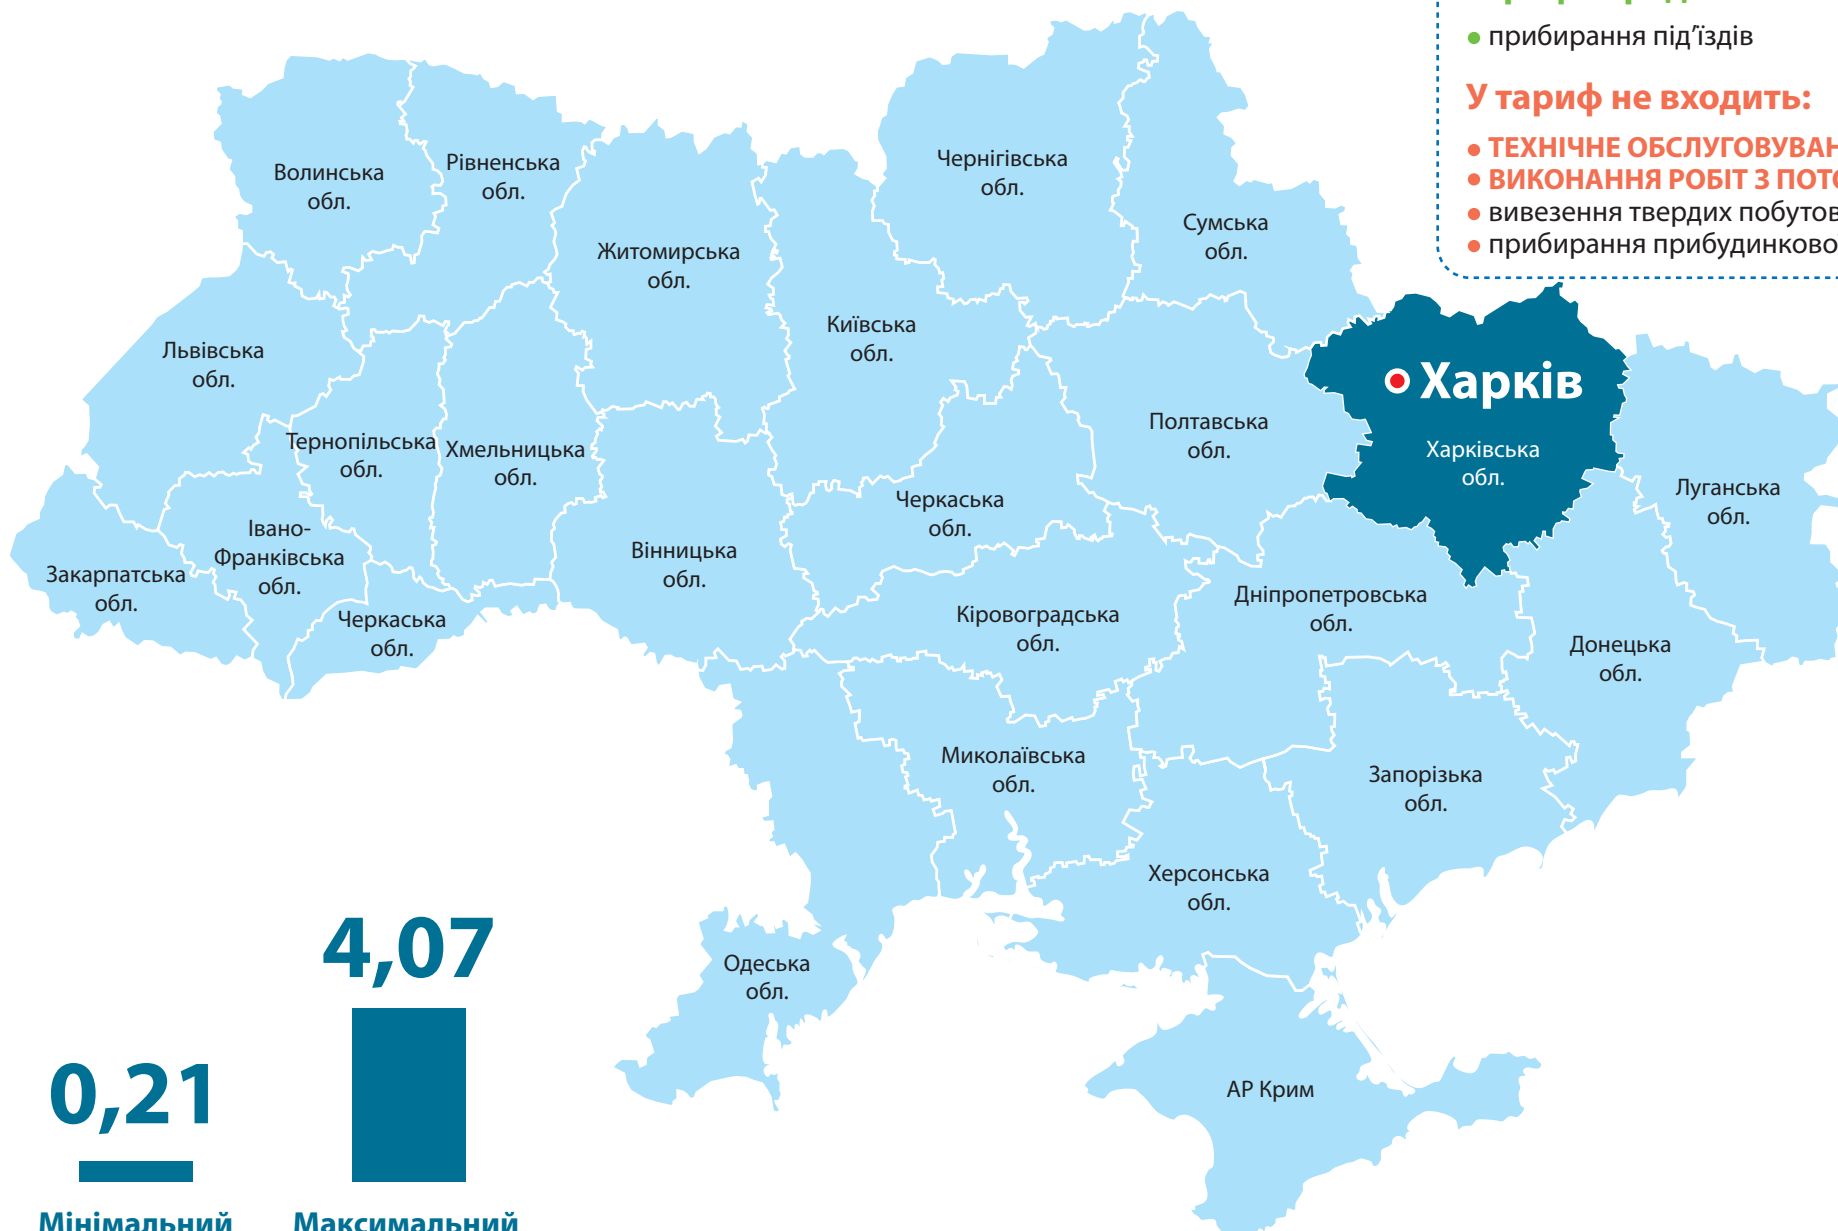

МОНІТОРИНГ ТАРИФІВ ПО УПРАВЛІННЮ БАГАТОКВАРТИРНИМИ БУДИНКАМИ

(послуги з утримання будинків і споруд та прибудинкових територій) у порівнянні з іншими містами України

Тариф передбачає:

- прибирання під'їздів

У тариф не входить:

- **ТЕХНІЧНЕ ОБСЛУГОВУВАННЯ ЛІФТІВ**
- **ВИКОНАННЯ РОБІТ З ПОТОЧНОГО РЕМОНТУ**
- вивезення твердих побутових відходів
- прибирання прибудинкової території

0,21

Мінімальний
тариф, грн.

4,07

Максимальний
тариф, грн.