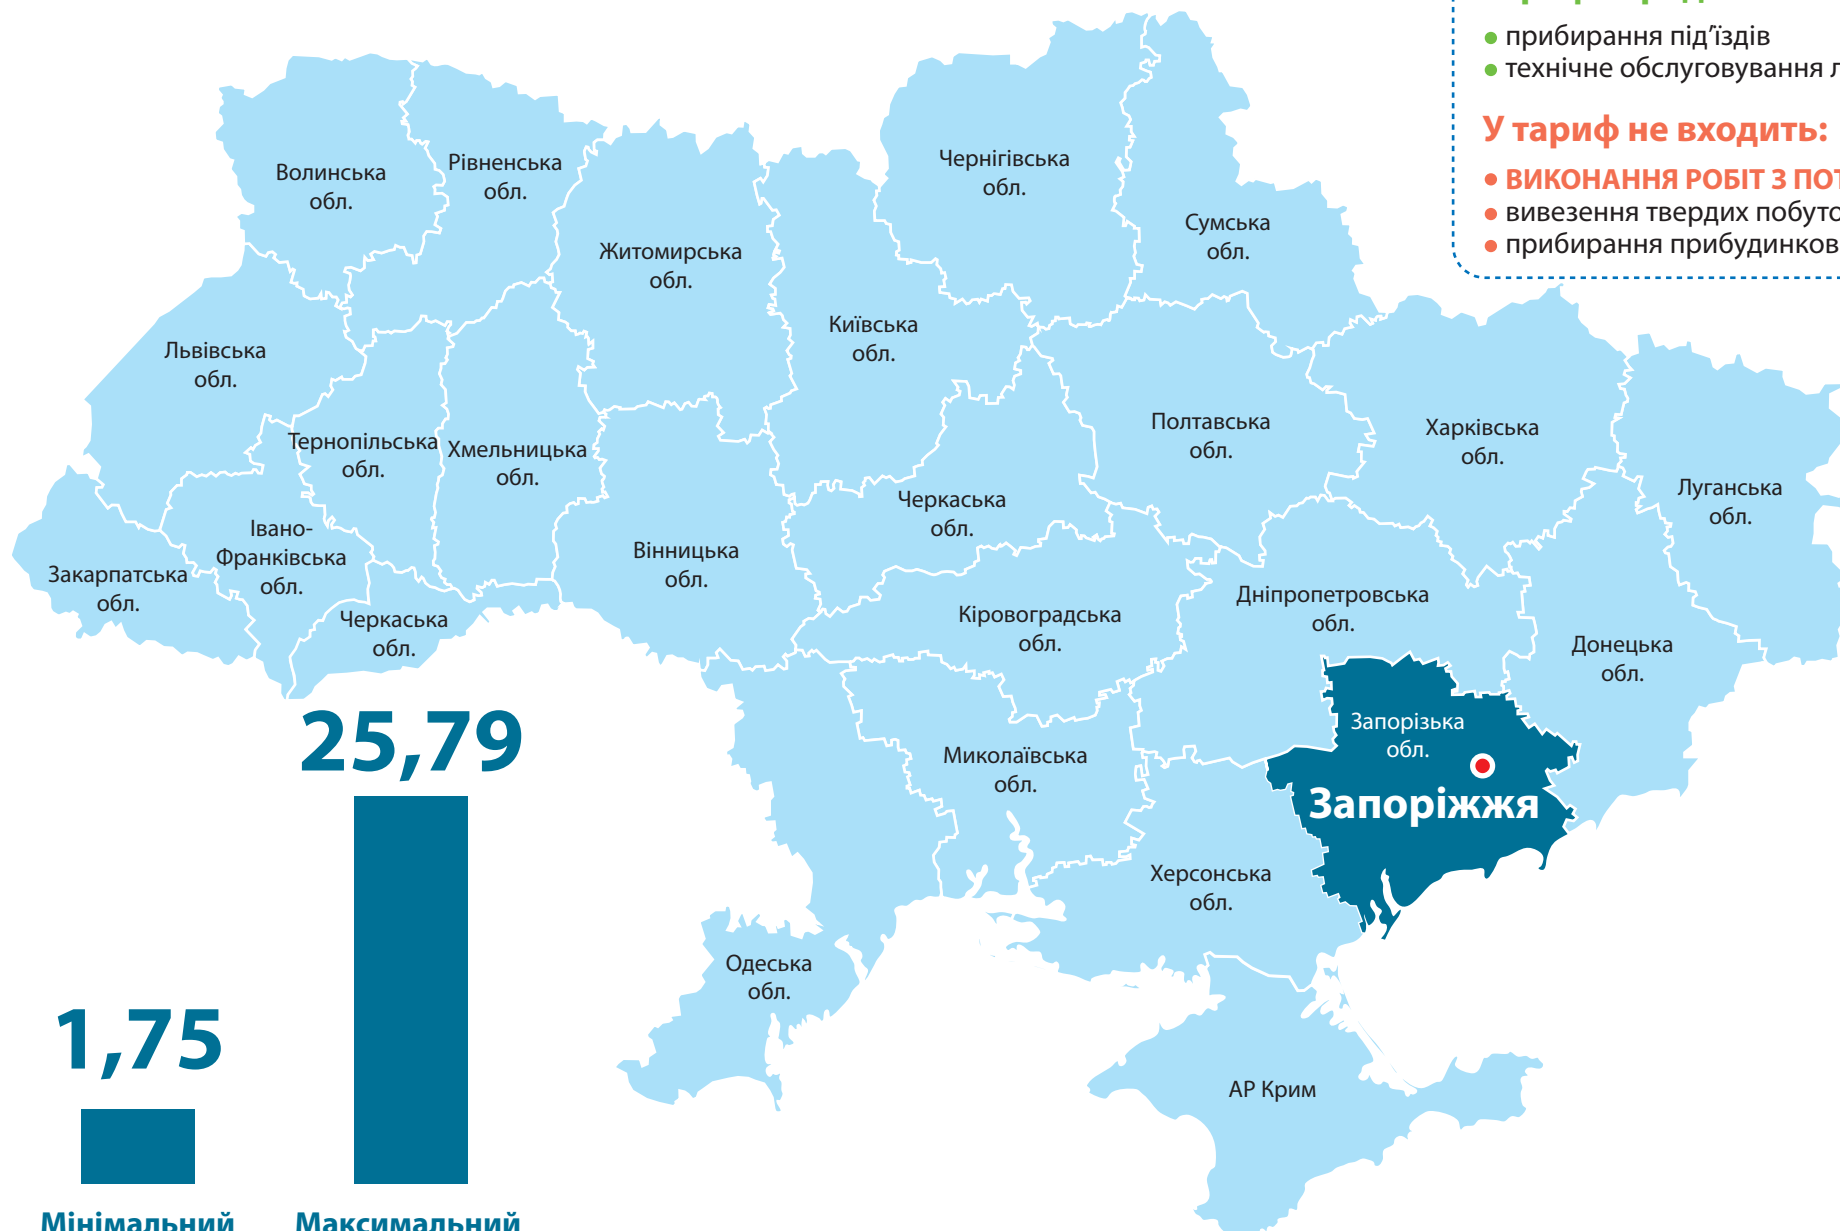

МОНІТОРИНГ ТАРИФІВ ПО УПРАВЛІННЮ БАГАТОКВАРТИРНИМИ БУДИНКАМИ

(послуги з утримання будинків і споруд та прибудинкових територій) у порівнянні з іншими містами України

Тариф передбачає:

- прибирання під'їздів
- технічне обслуговування ліфтів

У тариф не входить:

- **ВИКОНАННЯ РОБІТ З ПОТОЧНОГО РЕМОНТУ**
- вивезення твердих побутових відходів
- прибирання прибудинкової території

1,75

Мінімальний
тариф, грн.

25,79

Максимальний
тариф, грн.